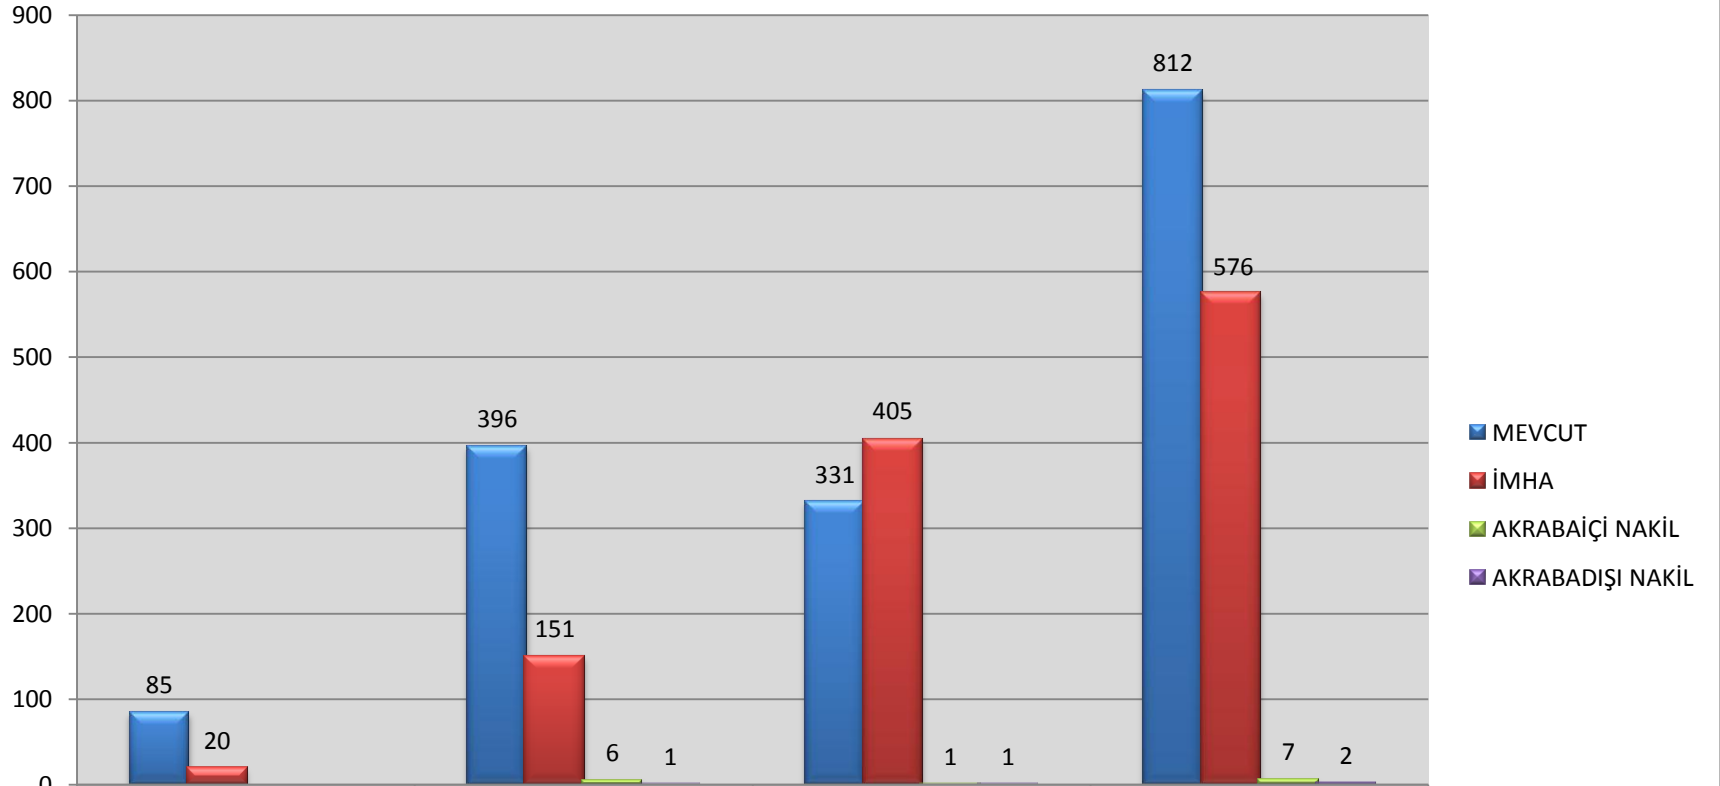

2011-2012-2013 YILI KORDON KANI BANKASI İSTATİSTİK TABLOSU

	2011	2012	2013	TOPLAM
MEVCUT	85	396	331	812
İMHA	20	151	405	576
AKRABAIÇI NAKİL		6	1	7
AKRABADIŞI NAKİL		1	1	2