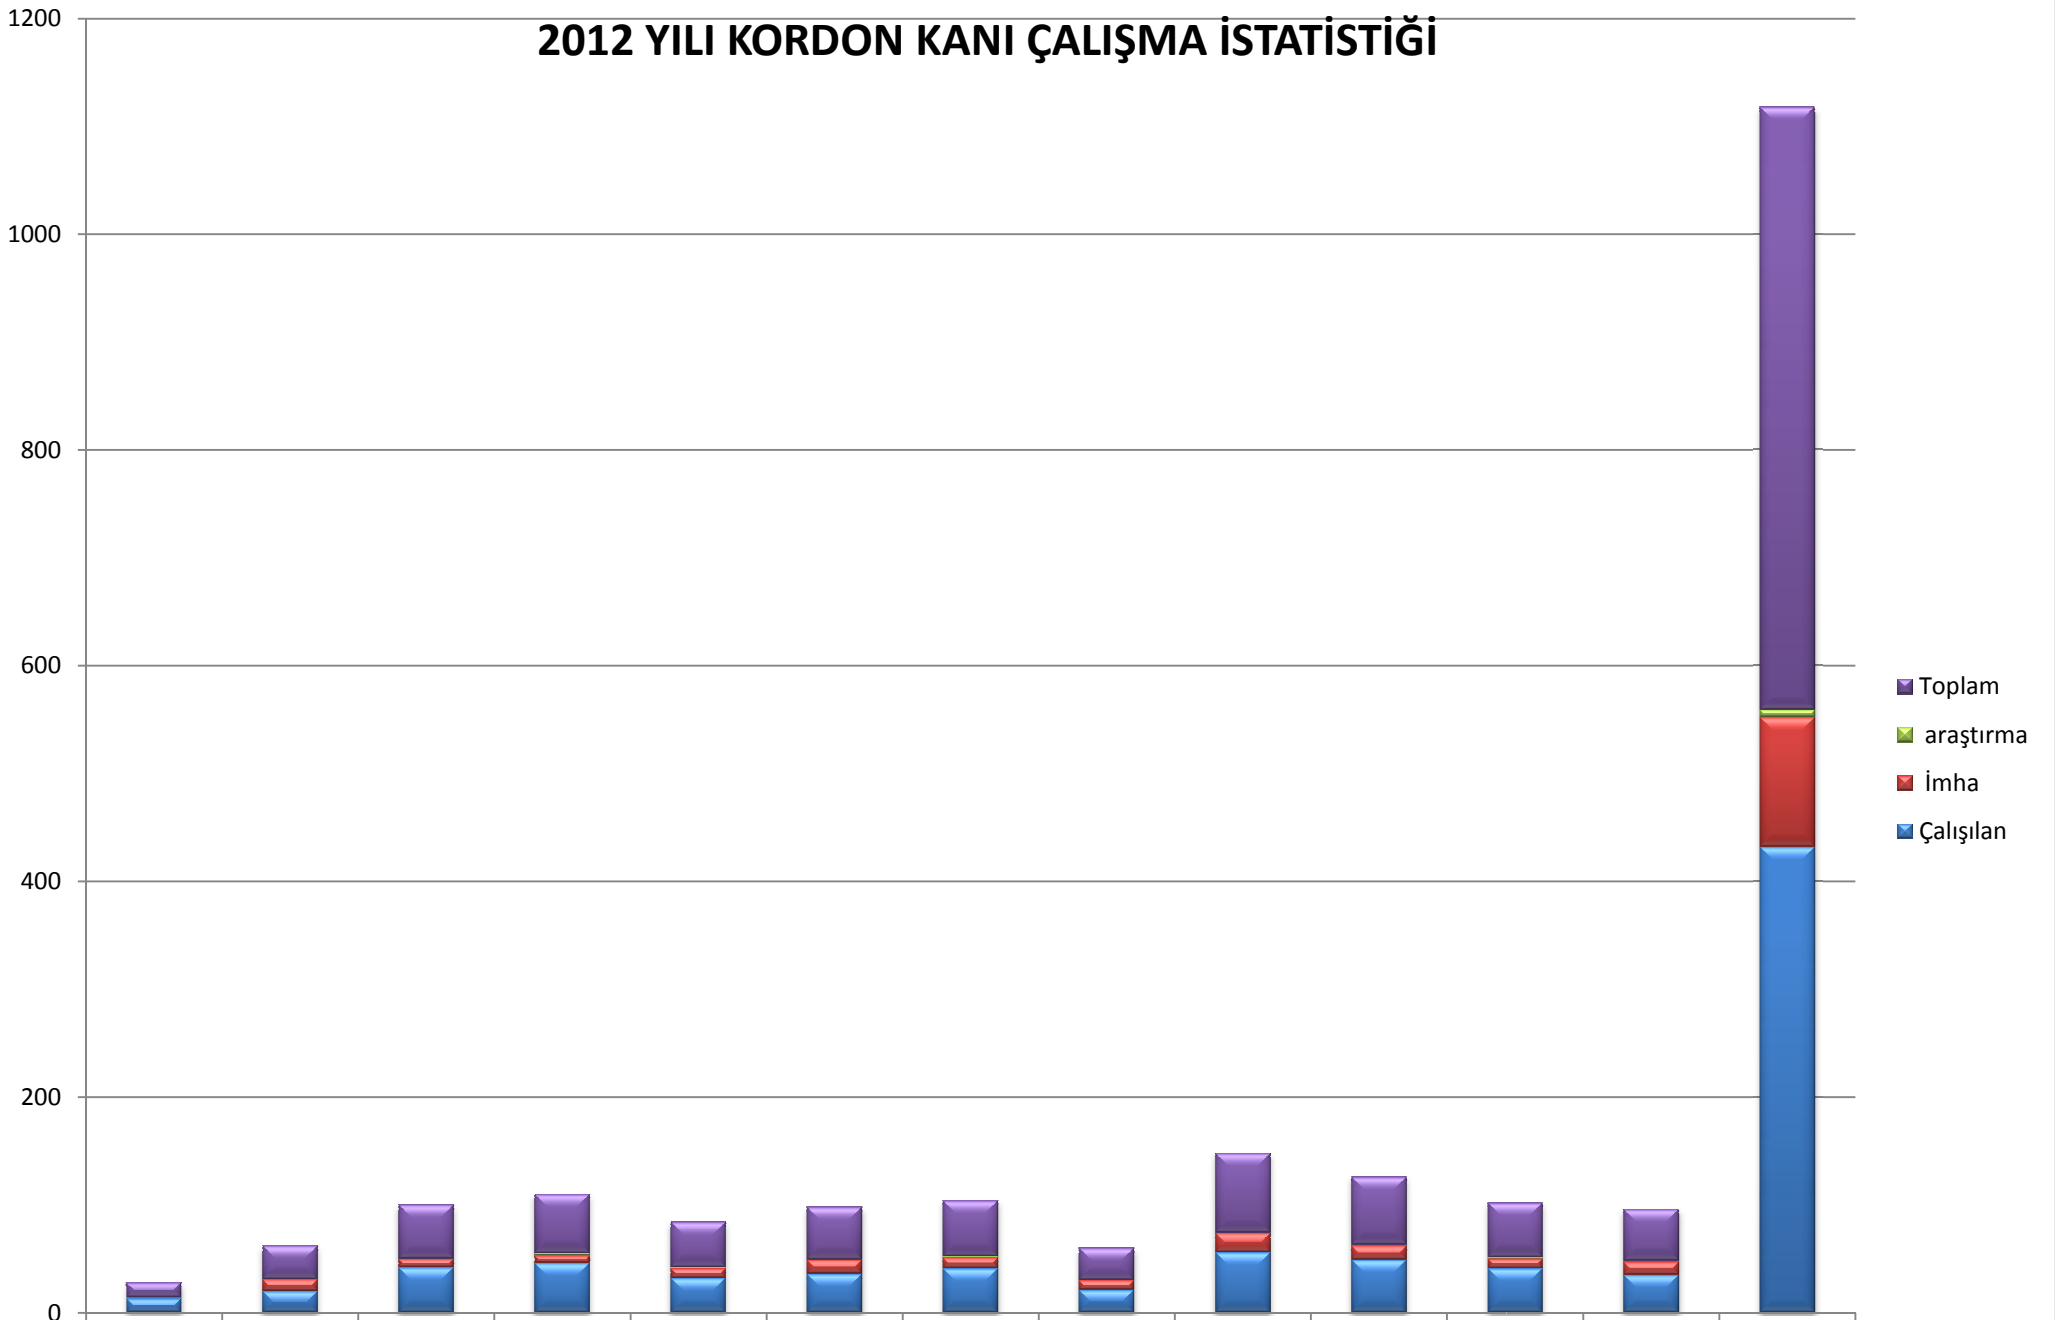

## 2012 YILI KORDON KANI ÇALIŞMA İSTATİSTİĞİ

	Oca.12	Şub.12	Mar.12	Nis.12	May.12	Haz.12	Tem.12	Ağu.12	Eyl.12	Eki.12	Kas.12	Ara.12	TOPLAM
Toplam	14	31	50	55	42	49	52	30	74	63	51	48	559
araştırma	0	0	0	2	1	0	1	0	0	1	1	1	7
İmha	1	11	8	7	9	13	10	9	18	13	9	12	120
Çalışılan	13	20	42	46	32	36	41	21	56	49	41	35	432